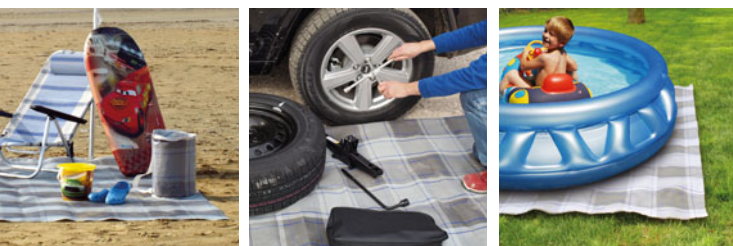

stuoie • camping mats **Matty** multiuse • Safari

100% Polipropilene riciclabile.

Telo stuoia multiuso, lavabile e antimuffa. Lascia traspirare il terreno. E' compatto e leggero. Con pratica sacca.

100% polypropylene recyclable.

Mat multi purpose, washable and anti-mould. Allow ground to breathe. Compact and lightweight. Practical bag.

matty
multiuse

Grigio / Grey

**Misure
Sizes**

h 250 x 250 cm
art. 14.1.250

**Espositore
Display**

**TELI /
SHEET**

h 250 cm x

200 - 250 - 300 - 350 - 400 - 450
500 - 550 - 600 - 650 - 700 - 750 cm

**Confezioni e Accessori
Package and Accessories**

vedi pag. 15 / see page 15

100% fibra polipropilenica riciclabile. Stuoia leggera e poco ingombrante, ideale per il campeggio veloce ed itinerante, tende casetta, verande caravan, carrelli tenda. Lascia respirare il terreno, ignifuga, antimuffa, non si deforma.