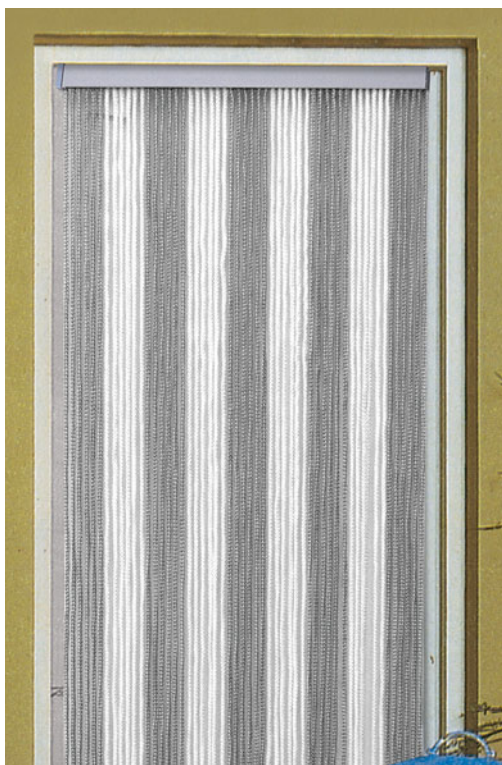

### Mosaiko art.370

**100% PVC riciclabile.**

Tenda silenziosa e gradevole al tatto. Resistente e facilmente lavabile.

**100% recyclable PVC.**

Quiet and tactile curtain.  
Resistant and easy to wash.

**Misure / Sizes**

60 x h 190 cm art. 370.60.190

100 x h 220 cm art. 370.100.220

**Confezioni  
Package**

col. 1/4

col. 10/12

col. 12/17

### Korda art. 480

**100% Poliestere riciclabile.**

Tenda morbida ed elegante, gradevole al tatto. Silenziosa, leggera e lavabile.

**100% Polyester recyclable.**

Soft, tactile and elegant curtain.  
Quiet, lightweight and easy to wash.