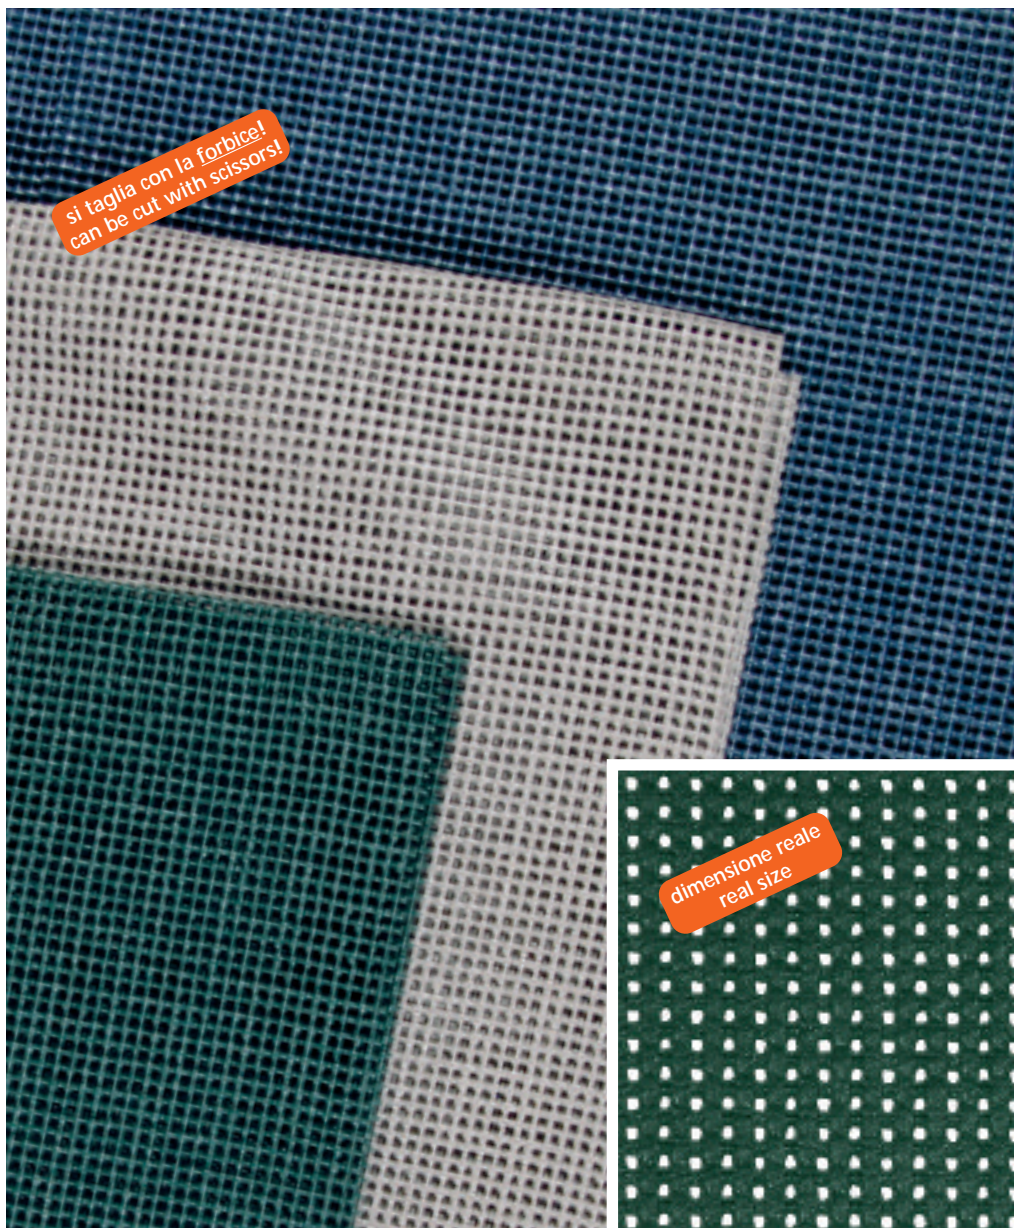

70% fibra polipropilenica riciclabile + 30% poliestere.

Stuoia pesante molto resistente, ideale per il campeggio stanziale ed itinerante, tende casetta, verande caravan, carrelli tenda. Lascia respirare il terreno, soffice antimuffa, non si deforma con l'uso.

70% polypropylene recyclable fiber + 30% polyester.

Extremely strong mat, this product is suitable for permanent and travel camping, box tents, trailer-home awnings and awning dollies.

Allows ground to breathe, soft, anti-mould and durable.

art. 30.3.3000
Grigio / Grey

art. 30.1.3000
Verde scuro / Dark Green

art. 30.2.3000
Blu / Blue

Rotoli da 30 metri lineari
30 linear meters rolls

Misure / Size

TELI / SHEET h 250 cm x
300 - 400 - 500 - 600 - 700 cm