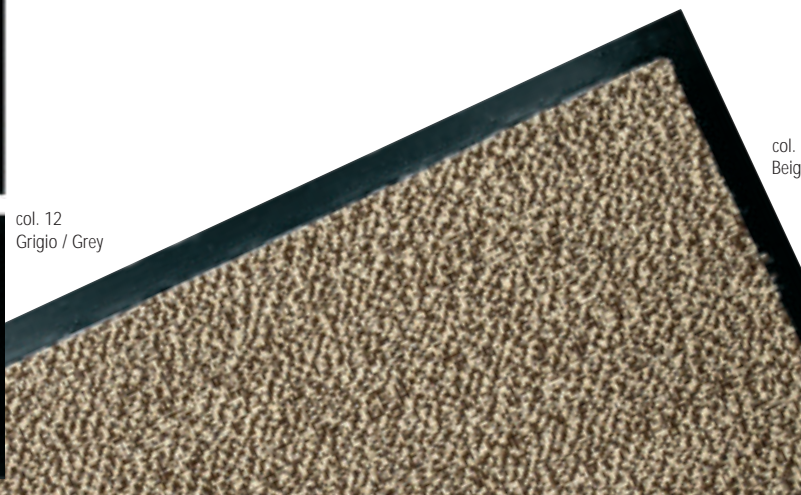

esterno casa - outdoor

col. 17
Blu / Blue

col. 12
Grigio / Grey

Nevada

Zerbino, asciuga/passò. Polyamide, fondo vinile.
Doormat, dust-control. Polyamide, vinyl base.

Misure / Size

40 x 60 cm
art. 205.40.60

*altre misure su richiesta
other dimensions on request*

col. 1
Beige

non lavare a secco

non candeggiare

lavabile a 30°

multitubo - multipurpose

interno casa - indoor

Solemar

Tappeto in cotone 100%
100% Cotton carpet

Misure / Size

55 x 110 cm
art. 203.55.110

60 x 140 cm
art. 203.60.140

colori assortiti
assorted colours