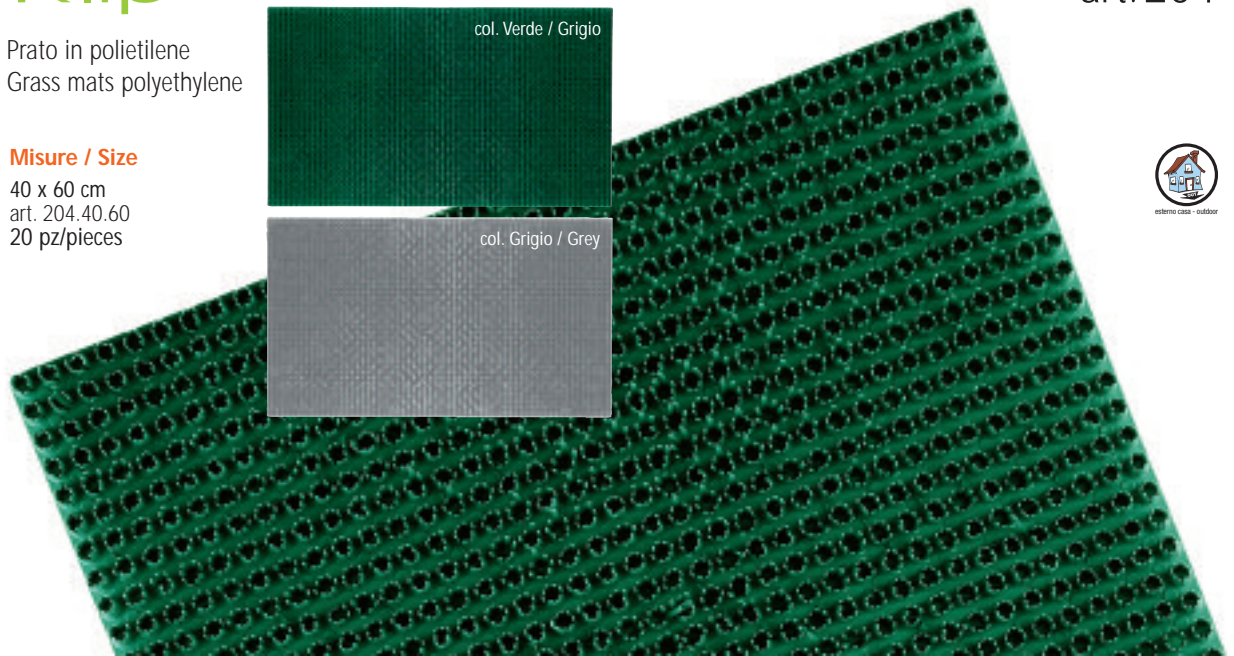

Klip

Prato in polietilene
Grass mats polyethylene

Misure / Size

40 x 60 cm
art. 204.40.60
20 pz/pieces

art. 204

Golf

Prato sintetico
polipropilene
Grass mat
polypropylene

col. Verde / Green

art. 16

Misure / Size

rotolo / roll
100 x 2500 cm
art. 16.100.2500
rotolo / roll
200 x 2500 cm
art. 16.200.2500
confezione / pack
100 x 500 cm
art. 16.100.500
confezione / pack
200 x 500 cm
art. 16.200.500